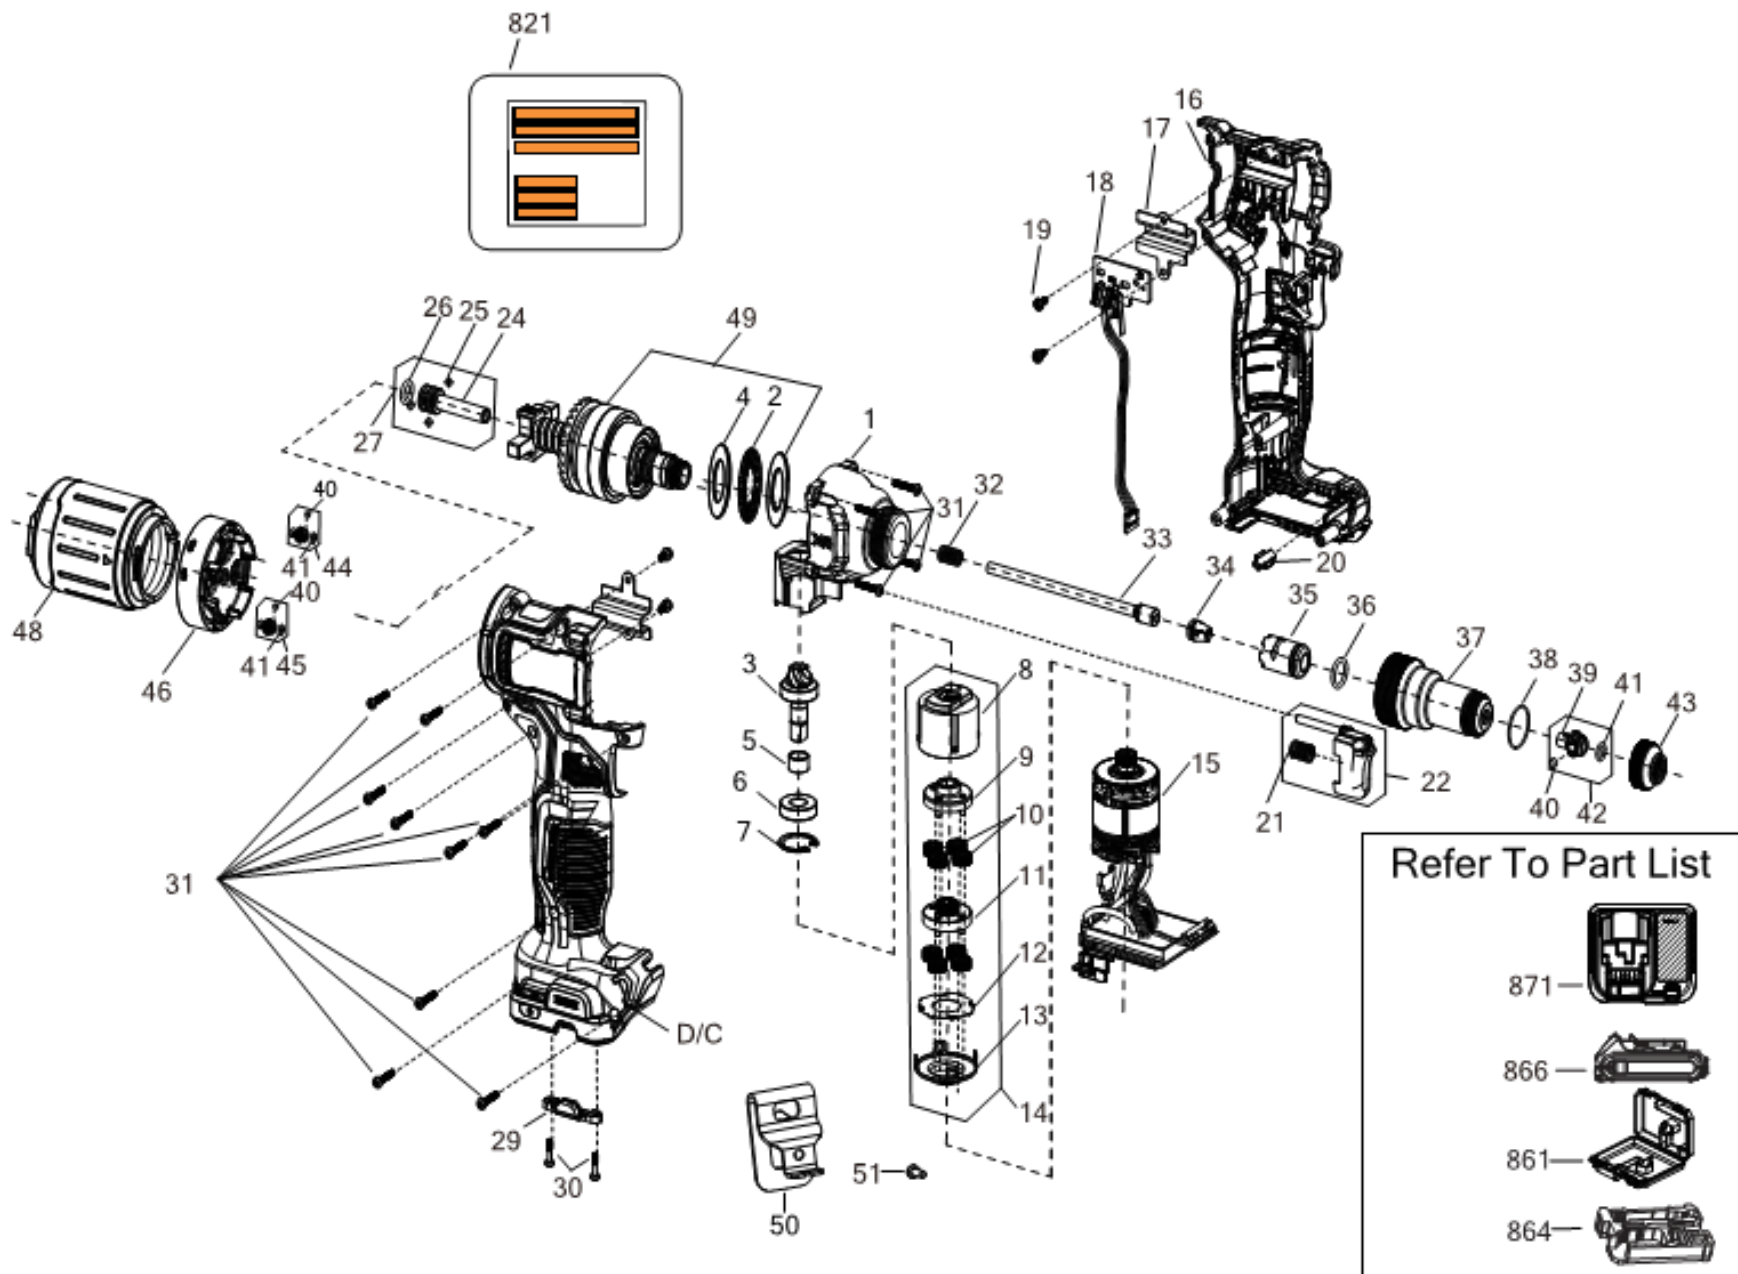

# DCF414E2GT RIVETER 1